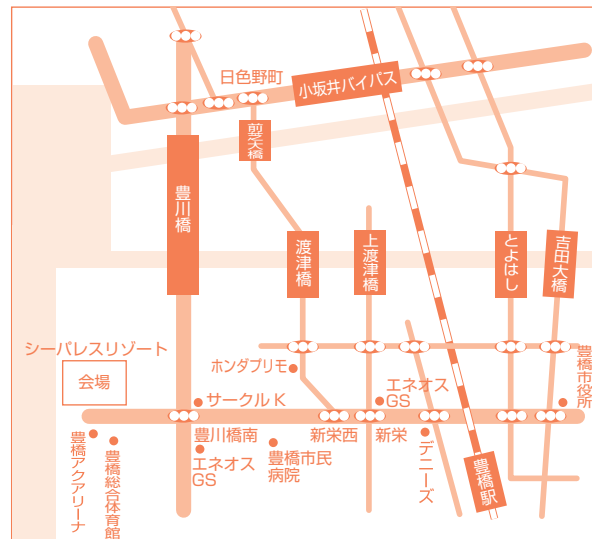

## 案内図

## 三遠南信コーナー

地産地消、地域の食材を紹介します。  
新たな発見をして下さい。

会場出入口

受付

WC

WC

喫煙室